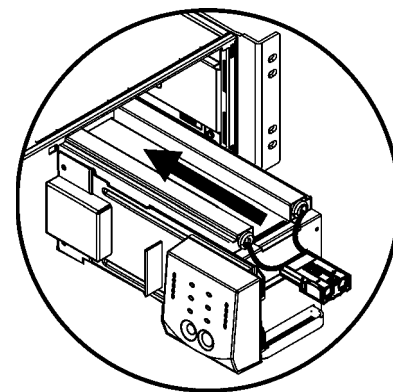

Installation Guide - Tower to SURTRK2 Rack Conversion

SURT3000/5000 VA 3U

3000/5000 VA models	
8	
8	
4	
2	
2	
2	
1	

1

2

3

4

5