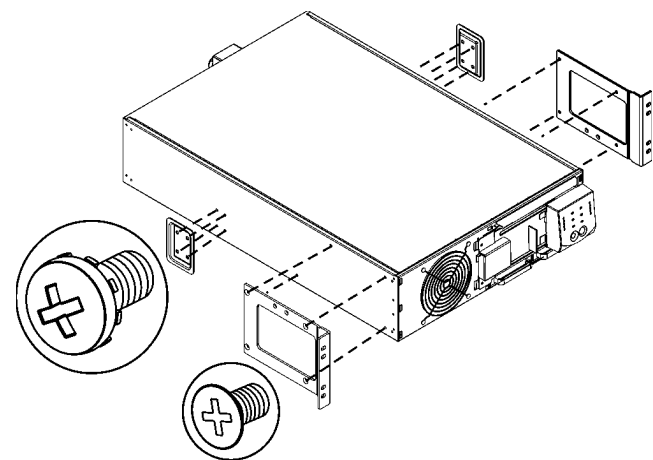

Installation Guide - Tower to SURTRK2 Rack Conversion

SURT3000/5000 VA 3U

3000/5000 VA models	
8	
8	
4	
2	
2	
2	
1	

1

2

3

4

5